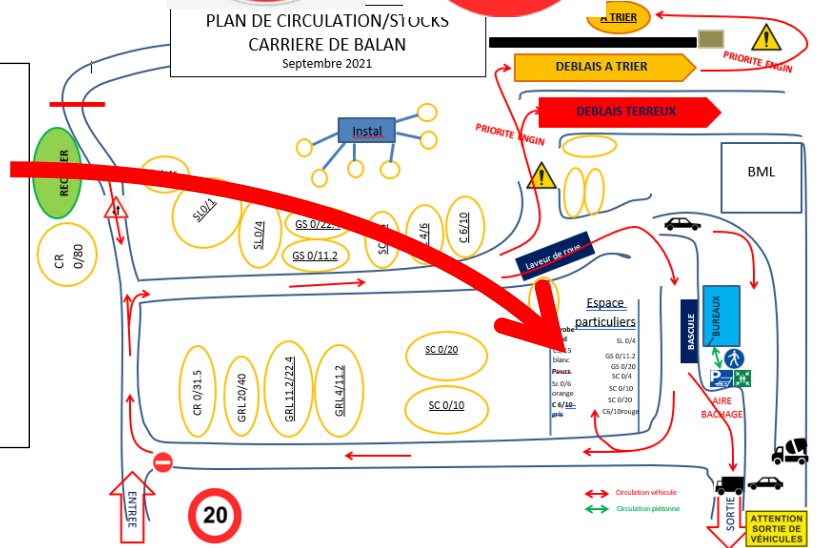

PARTICULIERS BALAN

SECURITE

Port du **gilet** obligatoire (disponible à l'accueil)

Pour votre sécurité, un **espace vous est dédié.**

Merci de ne pas circuler sur la carrière en dehors de cette zone.

PLAN DE CIRCULATION/STOCKS
 CARRIERE DE BALAN
 Septembre 2021

Les **enfants et les animaux** doivent rester dans la voiture pendant que vous chargez votre remorque

CHARGEMENT

Vous **chargez vous-même** votre remorque.

→ une pelle est votre disposition

→ **Respecter le PTAC** de votre remorque ainsi que le permis que vous possédez.