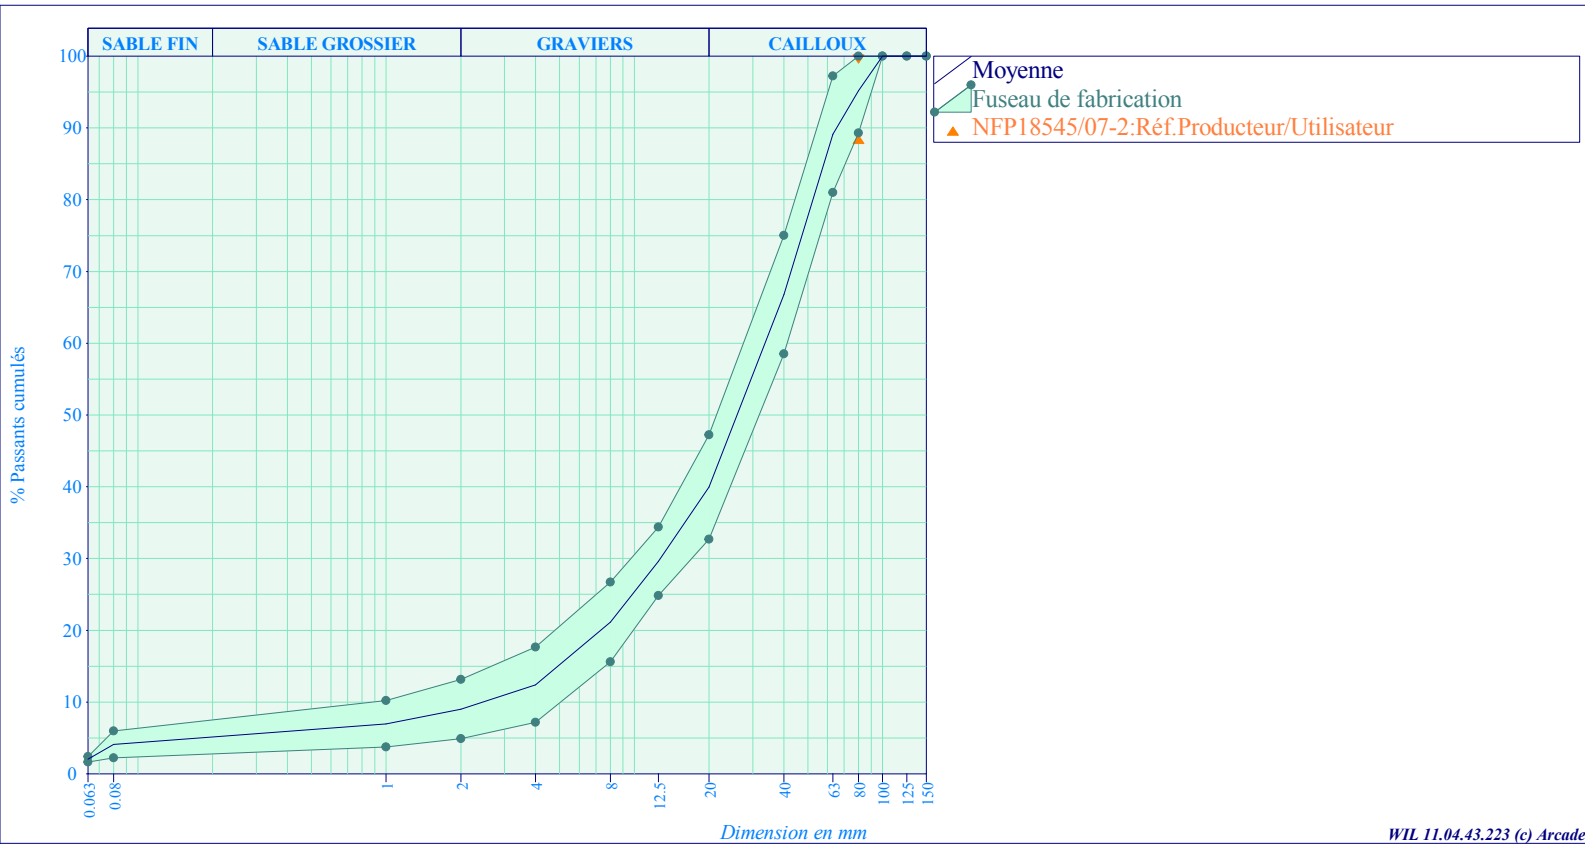

38390 Porcieu-Amblagnieu

Granulats : Grave 0/80 Concassé

Résultats de production

	D/2			D			2D			du 14/10/21 au 05/01/23					
	0.063	0.08	1	2	4	8	12.5	20	40	63	80	100	125	150	VBS
Maximum	2.4	6	10	13	18	27	36	48	78	100	100	100	100	100	0.08
Moyenne Xf	2.0	4	7	9	12	21	30	40	67	89	95	100	100	100	0.08
Minimum	1.7	2	3	5	7	15	25	28	59	78	86	100	100	100	0.07
Ecart-type	0.30	1.5	2.6	3.3	4.2	4.4	3.8	5.8	6.6	6.5	4.7	0.0	0.0	0.0	0.000
Nombre de résultats	3	6	7	7	7	6	6	7	7	7	7	2	2	2	6